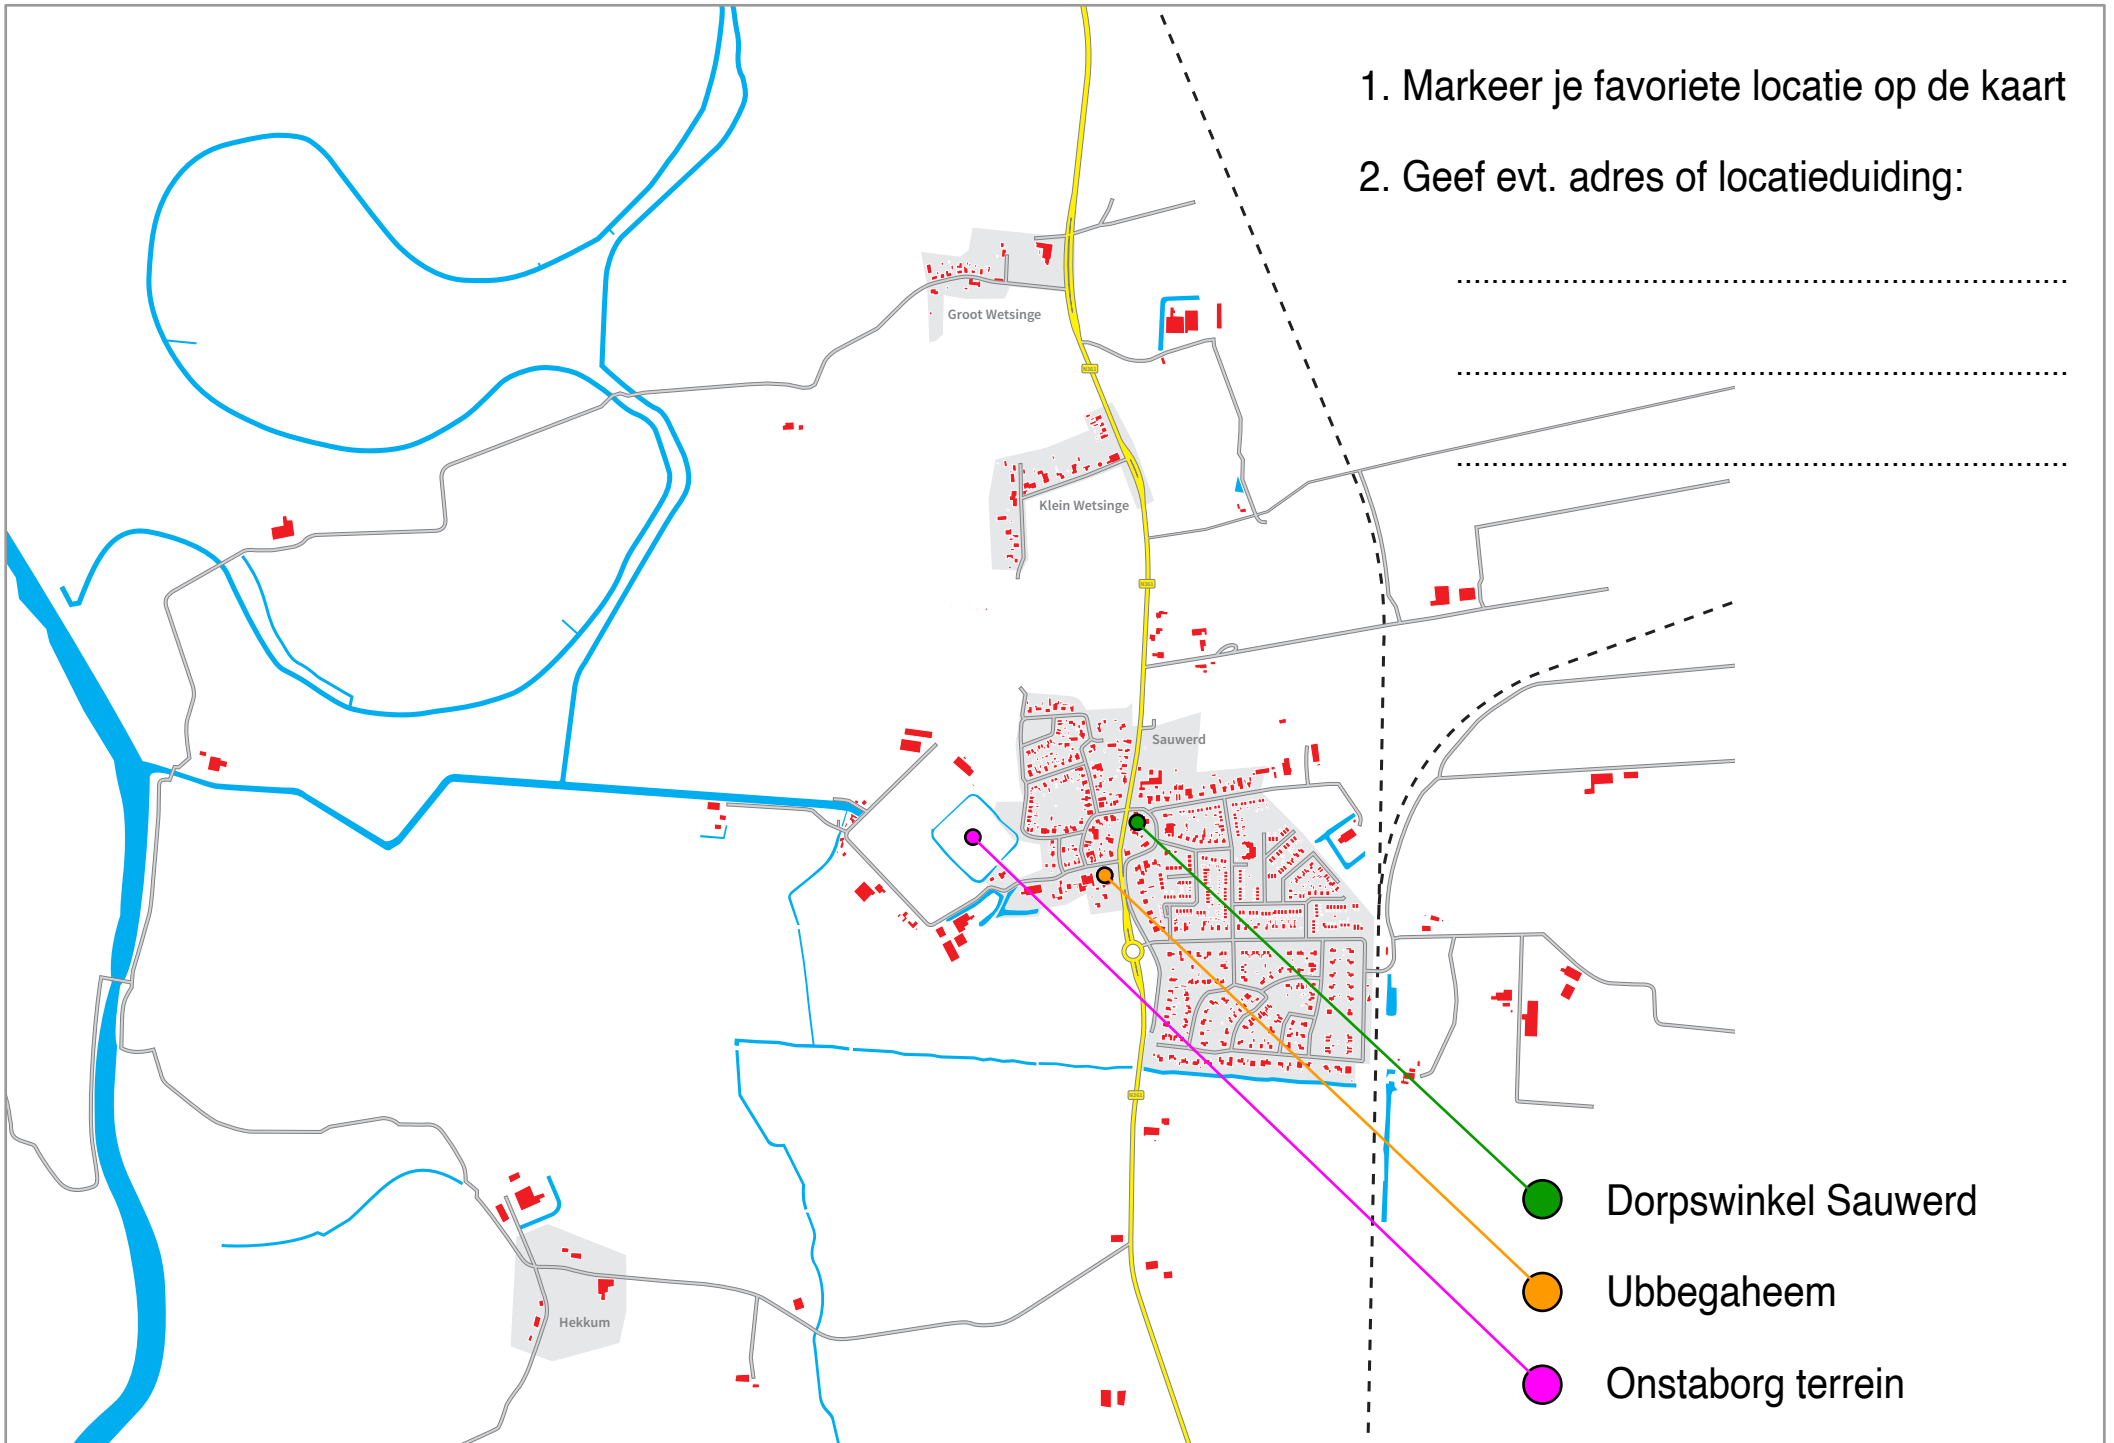

Maak hier een Postkaart van je favoriete plekje in Sauwerd,
Wetsinge of omgeving en stuur deze naar de KunstVloed 2023

Groeten uit Sauwerd & Wetsinge

1. Markeer je favoriete locatie op de kaart
2. Geef evt. adres of locatieduiding:

1. Geef met een pijl of markering jouw favoriete plek, uitzichtpunt of b.v. wandel- of fietsroute op de plattegrond aan.
2. Beschrijf wat de plek voor jou zo bijzonder maakt. Als je dat wilt kun je hier ook je naam en contactgegevens toevoegen.
3. Maak of plak een afbeelding (b.v een foto, tekening of collage) van je favoriete locatie op de voorkant van de kaart.
4. Doe de kaart in de speciale KunstVloed postbus in de Dorpswinkel Sauwerd (dus niet in de Post.nl brievenbus!) om deze rechtstreeks naar de Kunstvloed te sturen. Dat is alles!

Ook benieuwd naar de favoriete plekjes van anderen?
De kaarten zijn in de weekenden van 15 en 16 juli en 22 en 23 juli te zien in Ubbegaheem tussen 13.00 en 17.00 uur. Tijdens de KunstVloed 2023 manifestatie van 9 t/m 17 september zijn alle inzendingen te bewonderen op het Onstaborgterrein in Sauwerd.